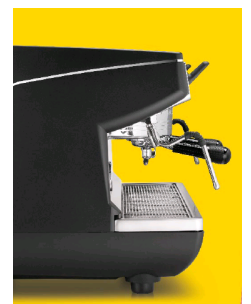

Das neue Design macht die Appia Life Serie zu einem Highlight an jedem Standort.