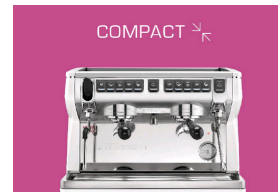

Die kompakten Maße ermöglichen einen besseren Kundenkontakt auch über die Maschine hinweg.